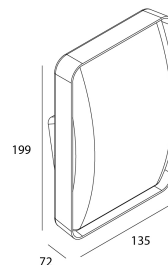

MAJO

Référence de commande

6300010

Source

LED type	SMD
Puissance	10W
Teinte	3000K
Flux sortant système	750
Durée de vie	L80 B20 50.000H

Alimentation

Alimentation	AC230V
Driver	Driver DOB intégré
Dimmable	Non

Produit

Matériaux	Aluminium + PC
Finition	Blanc structuré
Peinture	Poudrage
Dimensions en mm	135 x 72 x 199
Température de fonctionnement	-20°C / +50°C

Optique

Dispositif optique	polycarbonate opale
--------------------	---------------------