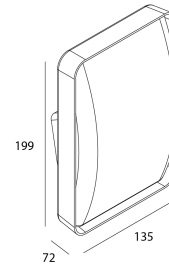

MAJO

Referencia de pedido

6300010

Fuente

Tipo de LED	SMD
Potencia	10W
Temperatura de color	3000K
Flujo luminoso del sistema	750
Vida útil	L80 B20 50.000H

Alimentación

Alimentación	AC230V
Driver	Driver DOB integrado
Regulable	No

Producto

Materiales	Aluminio + PC
Acabado	Blanco estructurado
Pintura	Pintura en polvo
Dimensiones en mm	135 x 72 x 199
Temperatura de funcionamiento	-20°C / +50°C

Óptica

Sistema ottico	polycarbonate opale

Instalación

Prensaestopa	Simple