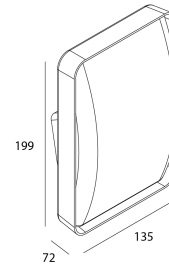

MAJO

Bestellreferenz

6300010

Lichtquelle

LED-Typ	SMD
Leistung	10W
Farbtemperatur	3000K
System-Lichtstrom	750
Lebensdauer	L80 B20 50.000H

Stromversorgung

Stromversorgung	AC230V
Treiber	Integrierter DOB-Treiber
Dimmbar	Nein

Produkt

Materialien	Aluminium + PC
Ausführung	Strukturiert weiß
Lackierung	Pulverbeschichtung
Abmessungen in mm	135 x 72 x 199
Betriebstemperatur	-20°C / +50°C

Optik

Optisches System	polycarbonate opale
------------------	---------------------