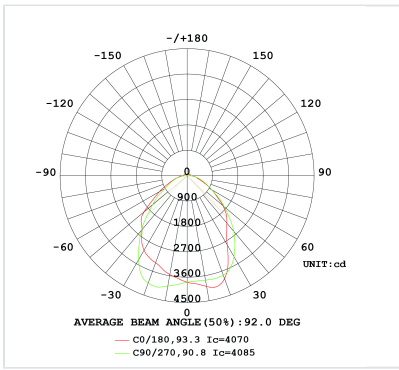

ARCO

Bestelreferentie

6290561

Bron

Type LED	SMD
Vermogen	45 - 50 - 55 - 60W
Kleurtemperatuur	3000K-4000K-5000K
Geïntegreerde selector	Kleurtemperatuur + Vermogen
Systeemlichtstroom	8340 lm - 9060 lm - 8460 lm (60W)
Levensduur	L80 B20 100.000H

Optiek

Hoeken	90°
Optisch systeem	Lentille

Courbe 4000K

Courbe 5000K