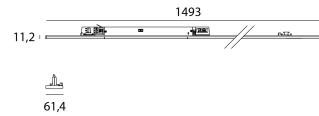

ARCO

Bestelreferentie

6290561

Bron

Type LED	SMD
Vermogen	45 - 50 - 55 - 60W
Kleurtemperatuur	3000K-4000K-5000K
Geïntegreerde selector	Kleurtemperatuur + Vermogen
Systeemlichtstroom	8340 lm - 9060 lm - 8460 lm (60W)
Levensduur	L80 B20 100.000H

Voeding

Voeding	AC230V
Driver	Geïntegreerd
Dimbaar	Nee

Product

Materialen	Acier
Lak	Poedercoating
Afmetingen in mm	1493 x 61,4 x 41,7
Gloeidraadtest	650°C
Werktemperatuur	-25°C -40°C
Werkvochtigheid	10% - 85%