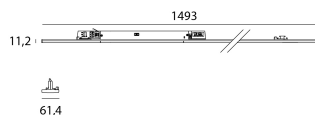

ARCO

Riferimento ordine

6290561

Sorgente

Tipo di LED	SMD
Potenza	45 - 50 - 55 - 60W
Temperatura colore	3000K-4000K-5000K
Selettore integrato	Temperatura colore + Potenza
Flusso luminoso di sistema	8340 lm - 9060 lm - 8460 lm (60W)
Durata di vita	L80 B20 100.000H

Alimentazione

Alimentazione	AC230V
Driver	Integrato
Dimmerabile	No

Prodotto

Materiali	Acier
Verniciatura	Verniciatura a polvere
Dimensioni in mm	1493 x 61,4 x 41,7
Prova del filo incandescente	650°C
Temperatura di funzionamento	-25°C -40°C
Umidità di funzionamento	10% - 85%

Ottica

Angoli	90°
Sistema ottico	Lentille