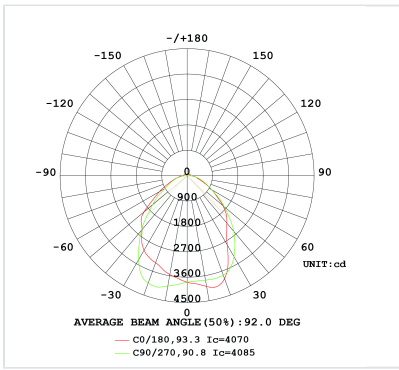

### Prodotto

Materiali	Acier
Verniciatura	Verniciatura a polvere
Dimensioni in mm	1493 x 61,4 x 41,7
Prova del filo incandescente	650°C
Temperatura di funzionamento	-25°C -40°C
Umidità di funzionamento	10% - 85%

### Ottica

Angoli	90°
Sistema ottico	Lentille

Courbe 4000K

Courbe 5000K