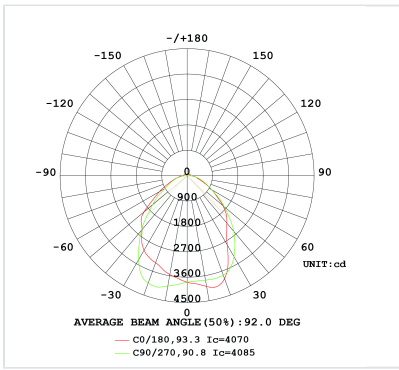

ARCO

Référence de commande

6290561

Source

LED type	SMD
Puissance	45 - 50 - 55 - 60W
Teinte	3000K-4000K-5000K
Sélecteur intégré	Teinte + puissance
Flux sortant système	8340 lm - 9060 lm - 8460 lm (60W)
Durée de vie	L80 B20 100.000H

Optique

Angles	90°
Dispositif optique	Lentille

Courbe 4000K

Courbe 5000K