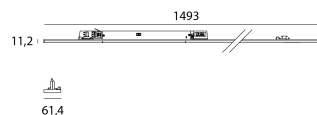

ARCO

Référence de commande

6290561

Source

LED type	SMD
Puissance	45 - 50 - 55 - 60W
Teinte	3000K-4000K-5000K
Sélecteur intégré	Teinte + puissance
Flux sortant système	8340 lm - 9060 lm - 8460 lm (60W)
Durée de vie	L80 B20 100.000H

Alimentation

Alimentation	AC230V
Driver	Intégré
Dimmable	Non

Produit

Matériaux	Acier
Peinture	Poudrage
Dimensions en mm	1493 x 61,4 x 41,7
Test fil incandescent	650°C
Température de fonctionnement	-25°C - +40°C
Humidité de fonctionnement	10% - 85%