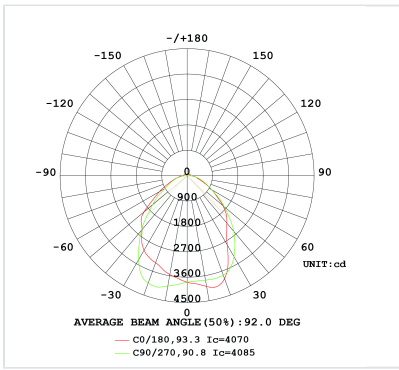

### Producto

Materiales	Acier
Pintura	Pintura en polvo
Dimensiones en mm	1493 x 61,4 x 41,7
Prueba de hilo incandescente	650°C
Temperatura de funcionamiento	-25°C -40°C
Humedad de funcionamiento	10% - 85%

### Óptica

Ángulos	90°
Sistema ottico	Lentille

Courbe 4000K

Courbe 5000K