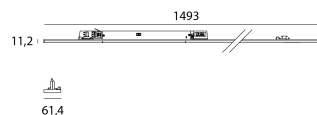

ARCO

Referencia de pedido

6290561

Fuente

Tipo de LED	SMD
Potencia	45 - 50 - 55 - 60W
Temperatura de color	3000K-4000K-5000K
Selector integrado	Temperatura de color + Potencia
Flujo luminoso del sistema	8340 lm - 9060 lm - 8460 lm (60W)
Vida útil	L80 B20 100.000H

Alimentación

Alimentación	AC230V
Driver	Integrado
Regulable	No

Producto

Materiales	Acier
Pintura	Pintura en polvo
Dimensiones en mm	1493 x 61,4 x 41,7
Prueba de hilo incandescente	650°C
Temperatura de funcionamiento	-25°C -40°C
Humedad de funcionamiento	10% - 85%

Óptica

Ángulos	90°
Sistema ottico	Lentille