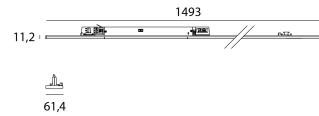

ARCO

Bestellreferenz

6290561

Lichtquelle

LED-Typ	SMD
Leistung	45 - 50 - 55 - 60W
Farbtemperatur	3000K-4000K-5000K
Integrierter Schalter	Farbtemperatur + Leistung
System-Lichtstrom	8340 lm - 9060 lm - 8460 lm (60W)
Lebensdauer	L80 B20 100.000H

Optik

Winkel	90°
Optisches System	Lentille

Stromversorgung

Stromversorgung	AC230V
Treiber	Integriert
Dimmbar	Nein

Produkt

Materialien	Acier
Lackierung	Pulverbeschichtung
Abmessungen in mm	1493 x 61,4 x 41,7
Glühdrahtprüfung	650°C
Betriebstemperatur	-25°C -40°C
Betriebsfeuchtigkeit	10% - 85%