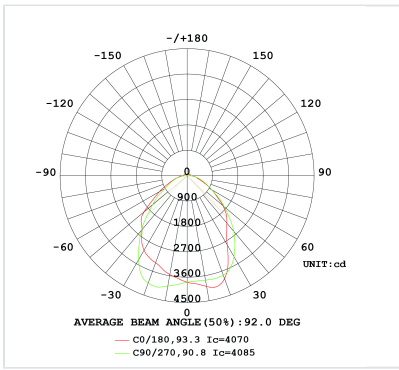

ARCO

Bestellreferenz

6290561

Lichtquelle

LED-Typ	SMD
Leistung	45 - 50 - 55 - 60W
Farbtemperatur	3000K-4000K-5000K
Integrierter Schalter	Farbtemperatur + Leistung
System-Lichtstrom	8340 lm - 9060 lm - 8460 lm (60W)
Lebensdauer	L80 B20 100.000H

Optik

Winkel	90°
Optisches System	Lentille

Stromversorgung

Stromversorgung	AC230V
Treiber	Integriert
Dimmbar	Nein

Produkt

Materialien	Acier
Lackierung	Pulverbeschichtung
Abmessungen in mm	1493 x 61,4 x 41,7
Glühdrahtprüfung	650°C
Betriebstemperatur	-25°C -40°C
Betriebsfeuchtigkeit	10% - 85%

Courbe 4000K

Courbe 5000K