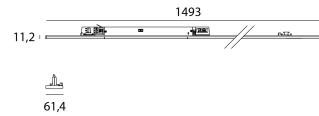

ARCO

Bestelreferentie

6290560

Bron

Type LED	SMD
Vermogen	45 - 50 - 55 - 60W
Kleurtemperatuur	3000K-4000K-5000K
Geïntegreerde selector	Kleurtemperatuur + Vermogen
Systeemlichtstroom	8340 lm - 9060 lm - 8460 lm (60W)
Levensduur	L80 B20 100.000H

Voeding

Voeding	AC230V
Driver	Geïntegreerd
Dimbaar	Nee

Product

Materialen	Acier
Lak	Poedercoating
Afmetingen in mm	1493 x 60
Gloeidraadtest	650°C
Werktemperatuur	10% - 90%
Werkvochtigheid	10% - 85%

Optiek