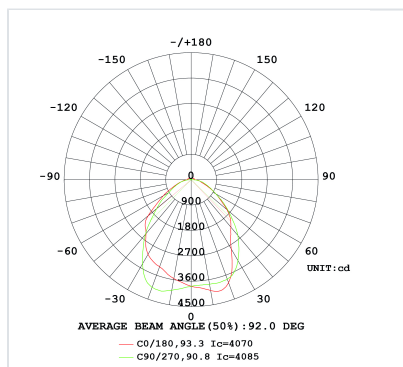

ARCO

Bestelreferentie

6290560

Bron

Type LED	SMD
Vermogen	45 - 50 - 55 - 60W
Kleurtemperatuur	3000K-4000K-5000K
Geïntegreerde selector	Kleurtemperatuur + Vermogen
Systeemlichtstroom	8340 lm - 9060 lm - 8460 lm (60W)
Levensduur	L80 B20 100.000H

Hoeken	90°
Optisch systeem	Lentille

Courbe 4000K

Courbe 5000K