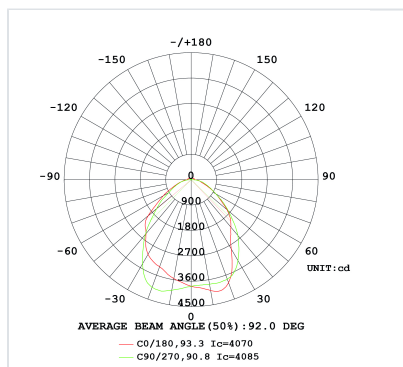

### Prodotto

Materiali	Acier
Verniciatura	Verniciatura a polvere
Dimensioni in mm	1493 x 60
Prova del filo incandescente	650°C
Temperatura di funzionamento	10% - 90%
Umidità di funzionamento	10% - 85%

### Ottica

Angoli	90°
Sistema ottico	Lentille

Courbe 4000K

Courbe 5000K