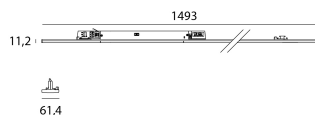

ARCO

Riferimento ordine

6290560

Sorgente

Tipo di LED	SMD
Potenza	45 - 50 - 55 - 60W
Temperatura colore	3000K-4000K-5000K
Selettore integrato	Temperatura colore + Potenza
Flusso luminoso di sistema	8340 lm - 9060 lm - 8460 lm (60W)
Durata di vita	L80 B20 100.000H

Alimentazione

Alimentazione	AC230V
Driver	Integrato
Dimmerabile	No

Prodotto

Materiali	Acier
Verniciatura	Verniciatura a polvere
Dimensioni in mm	1493 x 60
Prova del filo incandescente	650°C
Temperatura di funzionamento	10% - 90%
Umidità di funzionamento	10% - 85%

Ottica

Angoli	90°
Sistema ottico	Lentille