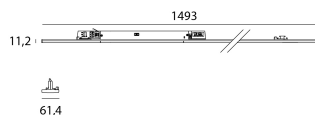

ARCO

Référence de commande

6290560

Source

LED type	SMD
Puissance	45 - 50 - 55 - 60W
Teinte	3000K-4000K-5000K
Sélecteur intégré	Teinte + puissance
Flux sortant système	8340 lm - 9060 lm - 8460 lm (60W)
Durée de vie	L80 B20 100.000H

Alimentation

Alimentation	AC230V
Driver	Intégré
Dimmable	Non

Produit

Matériaux	Acier
Peinture	Poudrage
Dimensions en mm	1493 x 61,4 x 41,7
Test fil incandescent	650°C
Température de fonctionnement	-25°C - +40°C
Humidité de fonctionnement	10% - 85%