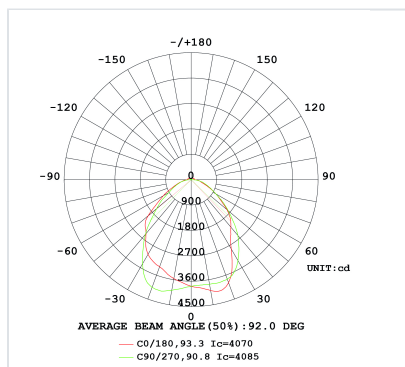

ARCO

Référence de commande

6290560

Source

LED type	SMD
Puissance	45 - 50 - 55 - 60W
Teinte	3000K-4000K-5000K
Sélecteur intégré	Teinte + puissance
Flux sortant système	8340 lm - 9060 lm - 8460 lm (60W)
Durée de vie	L80 B20 100.000H

Optique

Angles	90°
Dispositif optique	Lentille

Courbe 4000K

Courbe 5000K