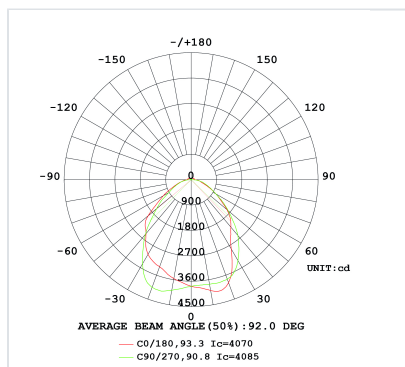

ARCO

Referencia de pedido

6290560

Fuente

Tipo de LED	SMD
Potencia	45 - 50 - 55 - 60W
Temperatura de color	3000K-4000K-5000K
Selector integrado	Temperatura de color + Potencia
Flujo luminoso del sistema	8340 lm - 9060 lm - 8460 lm (60W)
Vida útil	L80 B20 100.000H

Óptica

Ángulos	90°
Sistema ottico	Lentille

Courbe 4000K

Courbe 5000K