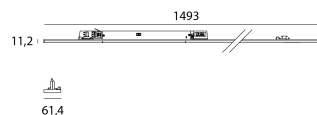

ARCO

Referencia de pedido

6290560

Fuente

Tipo de LED	SMD
Potencia	45 - 50 - 55 - 60W
Temperatura de color	3000K-4000K-5000K
Selector integrado	Temperatura de color + Potencia
Flujo luminoso del sistema	8340 lm - 9060 lm - 8460 lm (60W)
Vida útil	L80 B20 100.000H

Alimentación

Alimentación	AC230V
Driver	Integrado
Regulable	No

Producto

Materiales	Acier
Pintura	Pintura en polvo
Dimensiones en mm	1493 x 60
Prueba de hilo incandescente	650°C
Temperatura de funcionamiento	10% - 90%
Humedad de funcionamiento	10% - 85%