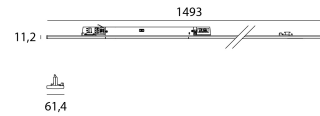

### Lichtquelle

LED-Typ	SMD
Leistung	45 - 50 - 55 - 60W
Farbtemperatur	3000K-4000K-5000K
Integrierter Schalter	Farbtemperatur + Leistung
System-Lichtstrom	8340 lm - 9060 lm - 8460 lm (60W)
Lebensdauer	L80 B20 100.000H