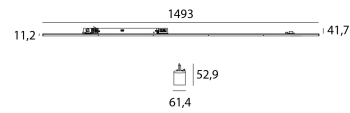

### Produit

Matériaux	Acier
Peinture	Poudrage
Dimensions en mm	1493 x 61,4 x 41,7