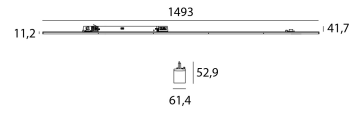

ARCO

Referencia de pedido

62901561

Producto

Materiales	Acier
Pintura	Pintura en polvo
Dimensiones en mm	1493 x 61,4 x 41,7