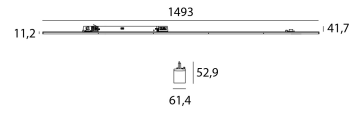

ARCO

Bestellreferenz

62901561

Produkt

| | |
|-------------------|--------------------|
| Materialien | Acier |
| Lackierung | Pulverbeschichtung |
| Abmessungen in mm | 1493 x 61,4 x 41,7 |