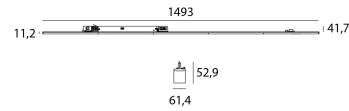

### Bron

Type LED	SMD
Vermogen	45 - 50 - 55 - 60W
Kleurtemperatuur	3000K-4000K-5000K
Geïntegreerde selector	Kleurtemperatuur + Vermogen
Systeemlichtstroom	8340 lm - 9060 lm - 8460 lm (60W)
Levensduur	L80 B20 100.000H

### Product

Materialen	Acier
Lak	Poedercoating
Afmetingen in mm	1493 x 60
Gloeidraadtest	650°C
Werktemperatuur	10% - 90%
Werkvochtigheid	10% - 85%