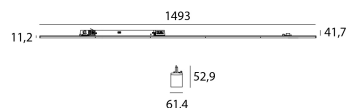

ARCO

Riferimento ordine

62901560

Sorgente

Tipo di LED	SMD
Potenza	45 - 50 - 55 - 60W
Temperatura colore	3000K-4000K-5000K
Selettore integrato	Temperatura colore + Potenza
Flusso luminoso di sistema	8340 lm - 9060 lm - 8460 lm (60W)
Durata di vita	L80 B20 100.000H

Alimentazione

Alimentazione	AC230V
Driver	Integrato
Dimmerabile	No

Prodotto

Materiali	Acier
Verniciatura	Verniciatura a polvere
Dimensioni in mm	1493 x 60
Prova del filo incandescente	650°C
Temperatura di funzionamento	10% - 90%
Umidità di funzionamento	10% - 85%