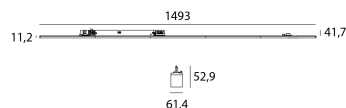

ARCO

Référence de commande

62901560

Source

LED type	SMD
Puissance	45 - 50 - 55 - 60W
Teinte	3000K-4000K-5000K
Sélecteur intégré	Teinte + puissance
Flux sortant système	8340 lm - 9060 lm - 8460 lm (60W)
Durée de vie	L80 B20 100.000H

Alimentation

Alimentation	AC230V
Driver	Intégré
Dimmable	Non

Produit

Matériaux	Acier
Peinture	Poudrage
Dimensions en mm	1493 x 61,4 x 41,7
Test fil incandescent	650°C
Température de fonctionnement	-25°C -40°C
Humidité de fonctionnement	10% - 85%