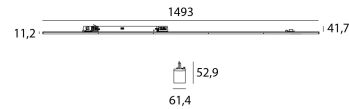

ARCO

Referencia de pedido

62901560

Fuente

Tipo de LED	SMD
Potencia	45 - 50 - 55 - 60W
Temperatura de color	3000K-4000K-5000K
Selector integrado	Temperatura de color + Potencia
Flujo luminoso del sistema	8340 lm - 9060 lm - 8460 lm (60W)
Vida útil	L80 B20 100.000H

Óptica

Ángulos	90°
---------	-----

Alimentación

Alimentación	AC230V
Driver	Integrado
Regulable	No

Producto

Materiales	Acier
Pintura	Pintura en polvo
Dimensiones en mm	1493 x 60
Prueba de hilo incandescente	650°C
Temperatura de funcionamiento	10% - 90%
Humedad de funcionamiento	10% - 85%