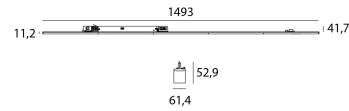

ARCO

Bestellreferenz

62901560

Lichtquelle

LED-Typ	SMD
Leistung	45 - 50 - 55 - 60W
Farbtemperatur	3000K-4000K-5000K
Integrierter Schalter	Farbtemperatur + Leistung
System-Lichtstrom	8340 lm - 9060 lm - 8460 lm (60W)
Lebensdauer	L80 B20 100.000H

Optik

Winkel	90°
--------	-----

Stromversorgung

Stromversorgung	AC230V
Treiber	Integriert
Dimmbar	Nein

Produkt

Materialien	Acier
Lackierung	Pulverbeschichtung
Abmessungen in mm	1493 x 60
Glühdrahtprüfung	650°C
Betriebstemperatur	10% - 90%
Betriebsfeuchtigkeit	10% - 85%