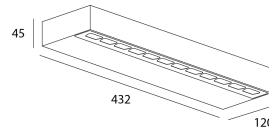

TERAZO

Bestelreferentie

6272041

Bron

Type LED	SMD
Vermogen	20W-40W
Kleurtemperatuur	2200K-3000K-4000K
Geïntegreerde selector	Kleurtemperatuur + Vermogen
Systeemlichtstroom	1497 - 2986
LM/W	80
Levensduur	L80 B20 50.000H

Voeding

Voeding	AC230V
Driver	Geïntegreerd
Dimbaar	Ja
Dimmethode	1~10V

Product

Materialen	Aluminium
Afwerking	Structuur wit
Afmetingen in mm	432x120x55
Werktemperatuur	-20°C / +50°C
Bescherming	UV

Optiek

Hoeken	Asymétrique 135°x50°
Optisch systeem	Diffuseur verre sablé
Direction	Bidirectionnelle

Installatie

Bevestiging	Vis
Kabelwartel	Dubbel