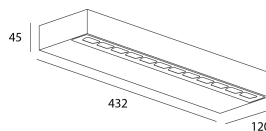

TERAZO

Riferimento ordine

6272041

Sorgente

Tipo di LED	SMD
Potenza	20W-40W
Temperatura colore	2200K-3000K-4000K
Selettore integrato	Temperatura colore + Potenza
Flusso luminoso di sistema	1497 - 2986
LM/W	80
Durata di vita	L80 B20 50.000H

Alimentazione

Alimentazione	AC230V
Driver	Integrato
Dimmerabile	Si
Metodo di dimming	1~10V

Prodotto

Materiali	Alluminio
Finitura	Bianco strutturato
Dimensioni in mm	432x120x55
Temperatura di funzionamento	-20°C / +50°C
Protezione	UV

Ottica

Angoli	Asymétrique 135°x50°
Sistema ottico	Diffuseur verre sablé
Direction	Bidirectionnelle

Installazione

Fissaggio	Vis
Pressacavo	Doppio