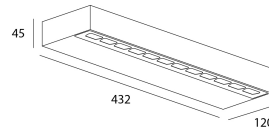

TERAZO

Référence de commande

6272041

Source

LED type	SMD
Puissance	20W-40W
Teinte	2200K-3000K-4000K
Sélecteur intégré	Teinte + puissance
Flux sortant système	1497-2986lm
LM/W	80
Durée de vie	L80 B20 50.000H

Alimentation

Alimentation	AC230V
Driver	Intégré
Dimmable	Oui
Méthode de dimming	1~10V

Produit

Matériaux	Aluminium
Finition	Blanc structuré
Dimensions en mm	432x120x55
Température de fonctionnement	-20°C / +50°C
Protection	UV

Optique

Angles	Asymétrique 135°x50°
Dispositif optique	Diffuseur verre sablé
Direction	Bidirectionnelle

Installation

Fixation	Vis
Presse-étoupe	Double