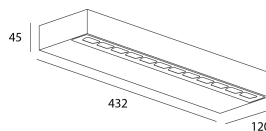

TERAZO

Referencia de pedido

6272041

Fuente

Tipo de LED	SMD
Potencia	20W-40W
Temperatura de color	2200K-3000K-4000K
Selector integrado	Temperatura de color + Potencia
Flujo luminoso del sistema	1497 - 2986
LM/W	80
Vida útil	L80 B20 50.000H

Alimentación

Alimentación	AC230V
Driver	Integrado
Regulable	Si
Método de regulación	1~10V

Producto

Materiales	Aluminio
Acabado	Blanco estructurado
Dimensiones en mm	432x120x55
Temperatura de funcionamiento	-20°C / +50°C
Protección	UV

Óptica

Ángulos	Asymétrique 135°x50°
Sistema ottico	Diffuseur verre sablé
Direction	Bidirectionnelle

Instalación

Fijación	Vis
Prensaestopa	Doble