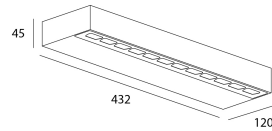

TERAZO

Bestellreferenz

6272041

Lichtquelle

LED-Typ	SMD
Leistung	20W-40W
Farbtemperatur	2200K-3000K-4000K
Integrierter Schalter	Farbtemperatur + Leistung
System-Lichtstrom	1497 - 2986
LM/W	80
Lebensdauer	L80 B20 50.000H

Stromversorgung

Stromversorgung	AC230V
Treiber	Integriert
Dimmbar	Ja
Dimm-Methode	1~10V

Produkt

Materialien	Aluminium
Ausführung	Strukturiert weiß
Abmessungen in mm	432x120x55
Betriebstemperatur	-20°C / +50°C
Schutz	UV

Optik

Winkel	Asymétrique 135°x50°
Optisches System	Diffuseur verre sablé
Direction	Bidirectionnelle

Installation

Befestigung	Vis
Kabelverschraubung	Doppelt