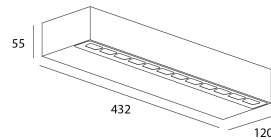

TERAZO

Bestelreferentie

6272040

Bron

Type LED	SMD
Vermogen	20W-40W
Kleurtemperatuur	2200K-3000K-4000K
Geïntegreerde selector	Kleurtemperatuur + Vermogen
Systeemlichtstroom	1497-2986lm
LM/M	80
Levensduur	L80 B20 50.000H

Voeding

Voeding	AC230V
Driver	Geïntegreerd
Dimbaar	Ja
Dimmethode	1~10V

Product

Materialen	Aluminium
Afwerking	Structuur antraciet
Afmetingen in mm	432x120x55
Werktemperatuur	-20°C / +50°C
Bescherming	UV

Optiek

Hoeken	Asymétrique 135°x50°
Optisch systeem	Diffuseur verre sablé
Direction	Bidirectionnelle

Installatie

Bevestiging	Vis
Kabelwartel	Dubbel