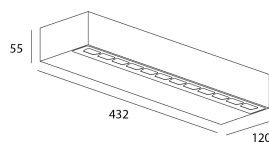

TERAZO

Riferimento ordine

6272040

Sorgente

Tipo di LED	SMD
Potenza	20W-40W
Temperatura colore	2200K-3000K-4000K
Selettore integrato	Temperatura colore + Potenza
Flusso luminoso di sistema	1497-2986lm
LM/M	80
Durata di vita	L80 B20 50.000H

Alimentazione

Alimentazione	AC230V
Driver	Integrato
Dimmerabile	Si
Metodo di dimming	1~10V

Prodotto

Materiali	Alluminio
Finitura	Antracite strutturato
Dimensioni in mm	432x120x55
Temperatura di funzionamento	-20°C / +50°C
Protezione	UV

Ottica

Angoli	Asymétrique 135°x50°
Sistema ottico	Diffuseur verre sablé
Direction	Bidirectionnelle

Installazione

Fissaggio	Vis
Pressacavo	Doppio