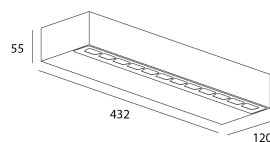

TERAZO

Référence de commande

6272040

Source

LED type	SMD
Puissance	20W-40W
Teinte	2200K-3000K-4000K
Sélecteur intégré	Teinte + puissance
Flux sortant système	1497-2986lm
LM/M	80
Durée de vie	L80 B20 50.000H

Alimentation

Alimentation	AC230V
Driver	Intégré
Dimmable	Oui
Méthode de dimming	1~10V

Produit

Matériaux	Aluminium
Finition	Anthracite structuré
Dimensions en mm	432x120x55
Température de fonctionnement	-20°C / +50°C
Protection	UV

Optique

Angles	Asymétrique 135°x50°
Dispositif optique	Diffuseur verre sablé
Direction	Bidirectionnelle

Installation

Fixation	Vis
Presse-étoupe	Double