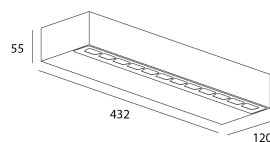

TERAZO

Referencia de pedido

6272040

Fuente

Tipo de LED	SMD
Potencia	20W-40W
Temperatura de color	2200K-3000K-4000K
Selector integrado	Temperatura de color + Potencia
Flujo luminoso del sistema	1497-2986lm
LM/M	80
Vida útil	L80 B20 50.000H

Alimentación

Alimentación	AC230V
Driver	Integrado
Regulable	Si
Método de regulación	1~10V

Producto

Materiales	Aluminio
Acabado	Antracita estructurado
Dimensiones en mm	432x120x55
Temperatura de funcionamiento	-20°C / +50°C
Protección	UV

Óptica

Ángulos	Asymétrique 135°x50°
Sistema ottico	Diffuseur verre sablé
Direction	Bidirectionnelle

Instalación

Fijación	Vis
Prensaestopa	Doble