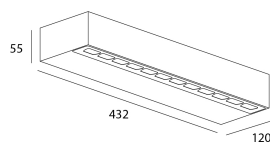

TERAZO

Bestellreferenz

6272040

Lichtquelle

LED-Typ	SMD
Leistung	20W-40W
Farbtemperatur	2200K-3000K-4000K
Integrierter Schalter	Farbtemperatur + Leistung
System-Lichtstrom	1497-2986lm
LM/M	80
Lebensdauer	L80 B20 50.000H

Stromversorgung

Stromversorgung	AC230V
Treiber	Integriert
Dimmbar	Ja
Dimm-Methode	1~10V

Produkt

Materialien	Aluminium
Ausführung	Strukturiertes Anthrazit
Abmessungen in mm	432x120x55
Betriebstemperatur	-20°C / +50°C
Schutz	UV

Optik

Winkel	Asymétrique 135°x50°
Optisches System	Diffuseur verre sablé
Direction	Bidirectionnelle

Installation

Befestigung	Vis
Kabelverschraubung	Doppelt