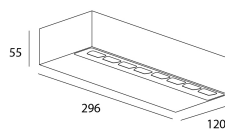

TERAZO

Bestelreferentie

6272031

Bron

Type LED	SMD
Vermogen	15/30W
Kleurtemperatuur	2200K-3000K-4000K
Geïntegreerde selector	Kleurtemperatuur + Vermogen
Systeemlichtstroom	1111-2145lm
LM/W	80
Levensduur	L80 B20 50.000H

Voeding

Voeding	AC230V
Driver	Geïntegreerd
Dimbaar	Ja
Dimmethode	1~10V

Product

Materialen	Aluminium
Afwerking	Structuur wit
Afmetingen in mm	296x120x55
Werktemperatuur	-20°C / +50°C
Bescherming	UV

Optiek

Hoeken	Asymétrique 135°x50°
Optisch systeem	Diffuseur verre sablé
Direction	Bidirectionnelle

Installatie

Bevestiging	Vis
Kabelwartel	Dubbel