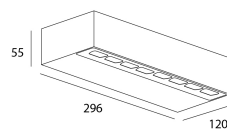

TERAZO

Riferimento ordine

6272031

Sorgente

Tipo di LED	SMD
Potenza	15/30W
Temperatura colore	2200K-3000K-4000K
Selettore integrato	Temperatura colore + Potenza
Flusso luminoso di sistema	1111-2145lm
LM/W	80
Durata di vita	L80 B20 50.000H

Alimentazione

Alimentazione	AC230V
Driver	Integrato
Dimmerabile	Si
Metodo di dimming	1~10V

Prodotto

Materiali	Alluminio
Finitura	Bianco strutturato
Dimensioni in mm	296x120x55
Temperatura di funzionamento	-20°C / +50°C
Protezione	UV

Ottica

Angoli	Asymétrique 135°x50°
Sistema ottico	Diffuseur verre sablé
Direction	Bidirectionnelle

Installazione

Fissaggio	Vis
Pressacavo	Doppio