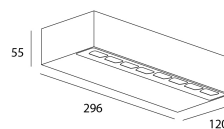

TERAZO

Référence de commande

6272031

Source

LED type	SMD
Puissance	15/30W
Teinte	2200K-3000K-4000K
Sélecteur intégré	Teinte + puissance
Flux sortant système	1111-2145lm
LM/W	80
Durée de vie	L80 B20 50.000H

Alimentation

Alimentation	AC230V
Driver	Intégré
Dimmable	Oui
Méthode de dimming	1~10V

Produit

Matériaux	Aluminium
Finition	Blanc structuré
Dimensions en mm	296x120x55
Température de fonctionnement	-20°C / +50°C
Protection	UV

Optique

Angles	Asymétrique 135°x50°
Dispositif optique	Diffuseur verre sablé
Direction	Bidirectionnelle

Installation

Fixation	Vis
Presse-étoupe	Double