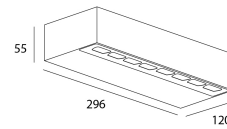

TERAZO

Referencia de pedido

6272031

Fuente

Tipo de LED	SMD
Potencia	15/30W
Temperatura de color	2200K-3000K-4000K
Selector integrado	Temperatura de color + Potencia
Flujo luminoso del sistema	1111-2145lm
LM/W	80
Vida útil	L80 B20 50.000H

Alimentación

Alimentación	AC230V
Driver	Integrado
Regulable	Si
Método de regulación	1~10V

Producto

Materiales	Aluminio
Acabado	Blanco estructurado
Dimensiones en mm	296x120x55
Temperatura de funcionamiento	-20°C / +50°C
Protección	UV

Óptica

Ángulos	Asymétrique 135°x50°
Sistema ottico	Diffuseur verre sablé
Direction	Bidirectionnelle

Instalación

Fijación	Vis
Prensaestopa	Doble