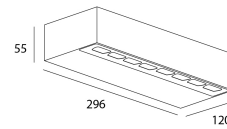

TERAZO

Bestellreferenz

6272031

Lichtquelle

LED-Typ	SMD
Leistung	15/30W
Farbtemperatur	2200K-3000K-4000K
Integrierter Schalter	Farbtemperatur + Leistung
System-Lichtstrom	1111-2145lm
LM/W	80
Lebensdauer	L80 B20 50.000H

Stromversorgung

Stromversorgung	AC230V
Treiber	Integriert
Dimmbar	Ja
Dimm-Methode	1~10V

Produkt

Materialien	Aluminium
Ausführung	Strukturiert weiß
Abmessungen in mm	296x120x55
Betriebstemperatur	-20°C / +50°C
Schutz	UV

Optik

Winkel	Asymétrique 135°x50°
Optisches System	Diffuseur verre sablé
Direction	Bidirectionnelle

Installation

Befestigung	Vis
Kabelverschraubung	Doppelt