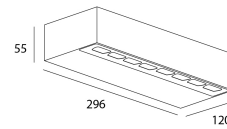

TERAZO

Bestelreferentie

6272030

Bron

Type LED	SMD
Vermogen	15/30W
Kleurtemperatuur	2200K-3000K-4000K
Geïntegreerde selector	Kleurtemperatuur + Vermogen
Systeemlichtstroom	1111-2145lm
LM/W	80
Levensduur	L80 B20 50.000H

Voeding

Voeding	AC230V
Driver	Geïntegreerd
Dimbaar	Ja
Dimmethode	1~10V

Product

Materialen	Aluminium
Afwerking	Structuur antraciet
Afmetingen in mm	296x120x55
Werktemperatuur	-20°C / +50°C
Bescherming	UV

Optiek

Hoeken	Asymétrique 135°x50°
Optisch systeem	Diffuseur verre sablé
Direction	Bidirectionnelle

Installatie

Bevestiging	Vis
Kabelwartel	Dubbel