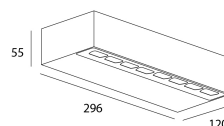

TERAZO

Référence de commande

6272030

Source

LED type	SMD
Puissance	15/30W
Teinte	2200K-3000K-4000K
Sélecteur intégré	Teinte + puissance
Flux sortant système	1111-2145lm
LM/W	80
Durée de vie	L80 B20 50.000H

Alimentation

Alimentation	AC230V
Driver	Intégré
Dimmable	Oui
Méthode de dimming	1~10V

Produit

Matériaux	Aluminium
Finition	Anthracite structuré
Dimensions en mm	296x120x55
Température de fonctionnement	-20°C / +50°C
Protection	UV

Optique

Angles	Asymétrique 135°x50°
Dispositif optique	Diffuseur verre sablé
Direction	Bidirectionnelle

Installation

Fixation	Vis
Presse-étoupe	Double