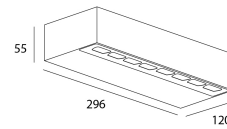

TERAZO

Referencia de pedido

6272030

Fuente

Tipo de LED	SMD
Potencia	15/30W
Temperatura de color	2200K-3000K-4000K
Selector integrado	Temperatura de color + Potencia
Flujo luminoso del sistema	1111-2145lm
LM/W	80
Vida útil	L80 B20 50.000H

Alimentación

Alimentación	AC230V
Driver	Integrado
Regulable	Si
Método de regulación	1~10V

Producto

Materiales	Aluminio
Acabado	Antracita estructurado
Dimensiones en mm	296x120x55
Temperatura de funcionamiento	-20°C / +50°C
Protección	UV

Óptica

Ángulos	Asymétrique 135°x50°
Sistema ottico	Diffuseur verre sablé
Direction	Bidirectionnelle

Instalación

Fijación	Vis
Prensaestopa	Doble