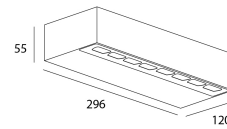

TERAZO

Bestellreferenz

6272030

Lichtquelle

LED-Typ	SMD
Leistung	15/30W
Farbtemperatur	2200K-3000K-4000K
Integrierter Schalter	Farbtemperatur + Leistung
System-Lichtstrom	1111-2145lm
LM/W	80
Lebensdauer	L80 B20 50.000H

Stromversorgung

Stromversorgung	AC230V
Treiber	Integriert
Dimmbar	Ja
Dimm-Methode	1~10V

Produkt

Materialien	Aluminium
Ausführung	Strukturiertes Anthrazit
Abmessungen in mm	296x120x55
Betriebstemperatur	-20°C / +50°C
Schutz	UV

Optik

Winkel	Asymétrique 135°x50°
Optisches System	Diffuseur verre sablé
Direction	Bidirectionnelle

Installation

Befestigung	Vis
Kabelverschraubung	Doppelt