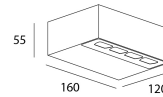

TERAZO

Bestelreferentie

6272011

Bron

Type LED	SMD
Vermogen	5W-10W
Kleurtemperatuur	2200K-3000K-4000K
Geïntegreerde selector	Kleurtemperatuur + Vermogen
Systeemlichtstroom	394,5-774lm
LM/W	82
Levensduur	L80 B20 50.000H

Voeding

Voeding	AC230V
Driver	Geïntegreerd
Dimbaar	Ja
Dimmethode	1~10V

Product

Materialen	Aluminium
Afwerking	Structuur wit
Afmetingen in mm	160x120x55
Werktemperatuur	-20°C / +50°C
Bescherming	UV

Optiek

Hoeken	Asymétrique 135°x50°
Optisch systeem	Diffuseur verre sablé
Direction	Bidirectionnelle

Installatie

Bevestiging	Vis
Kabelwartel	Dubbel