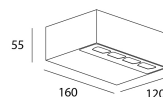

TERAZO

Riferimento ordine

6272011

Sorgente

Tipo di LED	SMD
Potenza	5W-10W
Temperatura colore	2200K-3000K-4000K
Selettore integrato	Temperatura colore + Potenza
Flusso luminoso di sistema	394,5-774lm
LM/W	82
Durata di vita	L80 B20 50.000H

Alimentazione

Alimentazione	AC230V
Driver	Integrato
Dimmerabile	Si
Metodo di dimming	1~10V

Prodotto

Materiali	Alluminio
Finitura	Bianco strutturato
Dimensioni in mm	160x120x55
Temperatura di funzionamento	-20°C / +50°C
Protezione	UV

Ottica

Angoli	Asymétrique 135°x50°
Sistema ottico	Diffuseur verre sablé
Direction	Bidirectionnelle

Installazione

Fissaggio	Vis
Pressacavo	Doppio