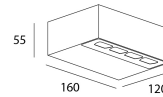

TERAZO

Référence de commande

6272011

Source

LED type	SMD
Puissance	5W-10W
Teinte	2200K-3000K-4000K
Sélecteur intégré	Teinte + puissance
Flux sortant système	394,5-774lm
LM/W	82
Durée de vie	L80 B20 50.000H

Alimentation

Alimentation	AC230V
Driver	Intégré
Dimmable	Oui
Méthode de dimming	1~10V

Produit

Matériaux	Aluminium
Finition	Blanc structuré
Dimensions en mm	160x120x55
Température de fonctionnement	-20°C / +50°C
Protection	UV

Optique

Angles	Asymétrique 135°x50°
Dispositif optique	Diffuseur verre sablé
Direction	Bidirectionnelle

Installation

Fixation	Vis
Presse-étoupe	Double