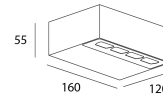

TERAZO

Referencia de pedido

6272011

Fuente

Tipo de LED	SMD
Potencia	5W-10W
Temperatura de color	2200K-3000K-4000K
Selector integrado	Temperatura de color + Potencia
Flujo luminoso del sistema	394,5-774lm
LM/W	82
Vida útil	L80 B20 50.000H

Alimentación

Alimentación	AC230V
Driver	Integrado
Regulable	Si
Método de regulación	1~10V

Producto

Materiales	Aluminio
Acabado	Blanco estructurado
Dimensiones en mm	160x120x55
Temperatura de funcionamiento	-20°C / +50°C
Protección	UV

Óptica

Ángulos	Asymétrique 135°x50°
Sistema ottico	Diffuseur verre sablé
Direction	Bidirectionnelle

Instalación

Fijación	Vis
Prensaestopa	Doble