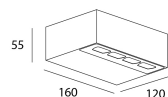

TERAZO

Bestellreferenz

6272011

Lichtquelle

LED-Typ	SMD
Leistung	5W-10W
Farbtemperatur	2200K-3000K-4000K
Integrierter Schalter	Farbtemperatur + Leistung
System-Lichtstrom	394,5-774lm
LM/W	82
Lebensdauer	L80 B20 50.000H

Stromversorgung

Stromversorgung	AC230V
Treiber	Integriert
Dimmbar	Ja
Dimm-Methode	1~10V

Produkt

Materialien	Aluminium
Ausführung	Strukturiert weiß
Abmessungen in mm	160x120x55
Betriebstemperatur	-20°C / +50°C
Schutz	UV

Optik

Winkel	Asymétrique 135°x50°
Optisches System	Diffuseur verre sablé
Direction	Bidirectionnelle

Installation

Befestigung	Vis
Kabelverschraubung	Doppelt