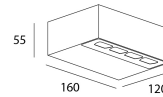

TERAZO

Bestelreferentie

6272010

Bron

Type LED	SMD
Vermogen	5W-10W
Kleurtemperatuur	2200K-3000K-4000K
Geïntegreerde selector	Kleurtemperatuur + Vermogen
Systeemlichtstroom	394,5-774lm
LM/W	82
Levensduur	L80 B20 50.000H

Voeding

Voeding	AC230V
Driver	Geïntegreerd
Dimbaar	Ja
Dimmethode	1~10V

Product

Materialen	Aluminium
Afwerking	Structuur antraciet
Afmetingen in mm	160x120x55
Werktemperatuur	-20°C / +50°C
Bescherming	UV

Optiek

Hoeken	Asymétrique 135°x50°
Optisch systeem	Diffuseur verre sablé
Direction	Bidirectionnelle

Installatie

Bevestiging	Vis
Kabelwartel	Dubbel