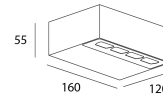

TERAZO

Référence de commande

6272010

Source

LED type	SMD
Puissance	5W-10W
Teinte	2200K-3000K-4000K
Sélecteur intégré	Teinte + puissance
Flux sortant système	394,5-774lm
LM/W	82
Durée de vie	L80 B20 50.000H

Alimentation

Alimentation	AC230V
Driver	Intégré
Dimmable	Oui
Méthode de dimming	1~10V

Produit

Matériaux	Aluminium
Finition	Anthracite structuré
Dimensions en mm	160x120x55
Température de fonctionnement	-20°C / +50°C
Protection	UV

Optique

Angles	Asymétrique 135°x50°
Dispositif optique	Diffuseur verre sablé
Direction	Bidirectionnelle

Installation

Fixation	Vis
Presse-étoupe	Double