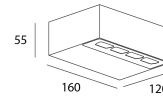

TERAZO

Referencia de pedido

6272010

Fuente

Tipo de LED	SMD
Potencia	5W-10W
Temperatura de color	2200K-3000K-4000K
Selector integrado	Temperatura de color + Potencia
Flujo luminoso del sistema	394,5-774lm
LM/W	82
Vida útil	L80 B20 50.000H

Alimentación

Alimentación	AC230V
Driver	Integrado
Regulable	Si
Método de regulación	1~10V

Producto

Materiales	Aluminio
Acabado	Antracita estructurado
Dimensiones en mm	160x120x55
Temperatura de funcionamiento	-20°C / +50°C
Protección	UV

Óptica

Ángulos	Asymétrique 135°x50°
Sistema ottico	Diffuseur verre sablé
Direction	Bidirectionnelle

Instalación

Fijación	Vis
Prensaestopa	Doble