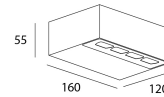

TERAZO

Bestellreferenz

6272010

Lichtquelle

LED-Typ	SMD
Leistung	5W-10W
Farbtemperatur	2200K-3000K-4000K
Integrierter Schalter	Farbtemperatur + Leistung
System-Lichtstrom	394,5-774lm
LM/W	82
Lebensdauer	L80 B20 50.000H

Stromversorgung

Stromversorgung	AC230V
Treiber	Integriert
Dimmbar	Ja
Dimm-Methode	1~10V

Produkt

Materialien	Aluminium
Ausführung	Strukturiertes Anthrazit
Abmessungen in mm	160x120x55
Betriebstemperatur	-20°C / +50°C
Schutz	UV

Optik

Winkel	Asymétrique 135°x50°
Optisches System	Diffuseur verre sablé
Direction	Bidirectionnelle

Installation

Befestigung	Vis
Kabelverschraubung	Doppelt