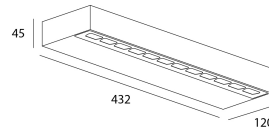

TERAZO

Bestelreferentie

6271041

Bron

Type LED	SMD
Vermogen	20W-40W
Kleurtemperatuur	2200K-3000K-4000K
Geïntegreerde selector	Kleurtemperatuur + Vermogen
Systeemlichtstroom	1615-3230 lm
LM/W	65
Levensduur	L80 B20 50.000H

Voeding

Voeding	AC230V
Driver	Geïntegreerd
Dimbaar	Ja
Dimmethode	1~10V

Product

Materialen	Aluminium
Afwerking	Structuur wit
Afmetingen in mm	432x120x45
Werktemperatuur	-20°C / +50°C
Bescherming	UV

Optiek

Hoeken	Asymétrique 135°x50°
Optisch systeem	Diffuseur verre sablé

Installatie

Bevestiging	Vis
Kabelwartel	Dubbel